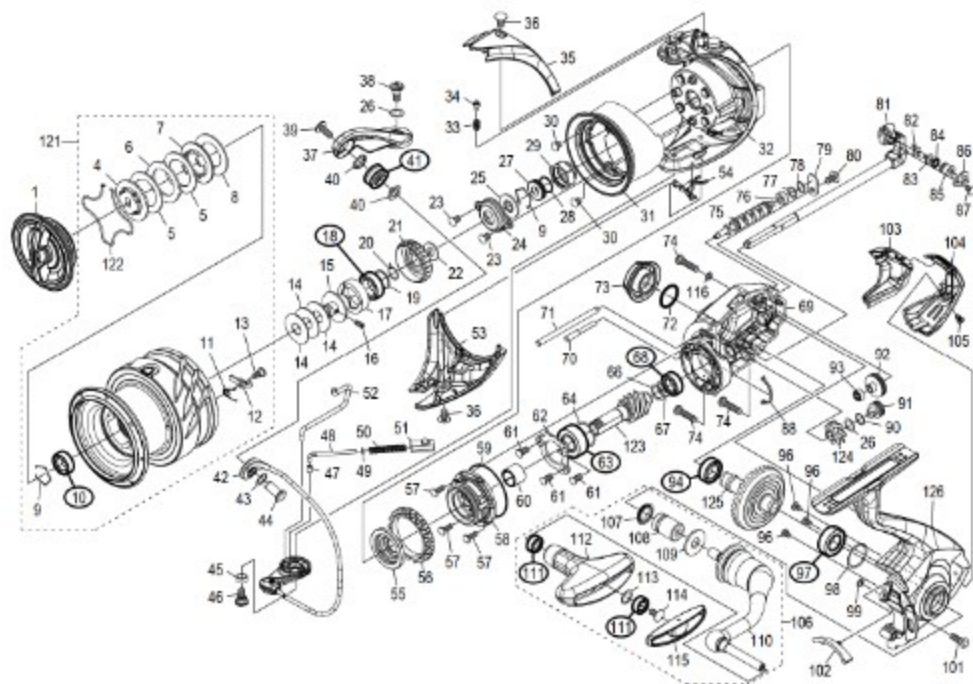

20 TWIN POWER 4000MHG

本体価格(税別):46,000円

Product Code: 04146

※丸付き番号はベアリングを示します。

調整座金類に関しては、必ずしも分解図中の表現と一致しない場合がございます。

分解の際はお客様の自己責任となりますことをご了承ください。